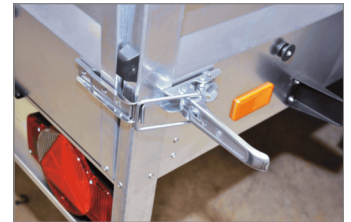

Steely

Steely

TECHNISCHE DATEN

Modell	Steely
Gesamtmaß	2.960 x 1.545 x 805 mm
Innenmaße	2.050 x 1.095 x 300 mm
Gesamtgewicht	750 kg
Nutzlast	630 kg
Bereifung	13 Zoll

SERIENAUSSTATTUNG

- ▶ 13 poliger Stecker
- ▶ V-Zugdeichsel
- ▶ Bordwände aus verzinktem Stahlblech
- ▶ Heckklappe mit Spannverschlüssen
- ▶ 4 Anbinderinge an den Bordwandinnenseiten
- ▶ Vormontierte Befestigungsknöpfe für die Planenbefestigung an den Bordwänden
- ▶ Humba Multifunktionsbeleuchtung im Unterfahrschutz integriert
- ▶ Eckkrungen mit Einsteckmöglichkeit