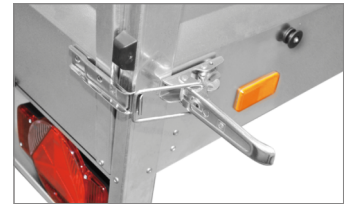

Steely

Steely

TECHNISCHE DATEN

Modell	Steely
Gesamtmaß	2.960 x 1.545 x 805 mm
Innenmaße	2.050 x 1.095 x 300 mm
Gesamtgewicht	750 kg
Nutzlast	630 kg
Bereifung	13 Zoll

SERIENAUSSTATTUNG

- ▶ 13 poliger Stecker
- ▶ V-Zugdeichsel
- ▶ Bordwände aus verzinktem Stahlblech
- ▶ Heckklappe mit Spannverschlüssen
- ▶ 4 Anbinderinge an den Bordwandinnenseiten
- ▶ Vormontierte Befestigungsknöpfe für die Planenbefestigung an den Bordwänden
- ▶ Humba Multifunktionsbeleuchtung im Unterfahrschutz integriert
- ▶ Eckkrungen mit Einsteckmöglichkeit